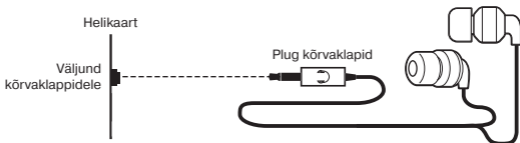

ÜHENDAMINE JA EKSPLUATEERIMINE

- Sisestage stereokõrvaklappide pistik signaali allika audioväljundi pesa (personaalarvuti, sülearvuti, kaasaskantav heliseade jms) nii nagu on näidatud joon. 1.
- Seadke stereokõrvaklappide helitugevus signaali allika helitugevuse regulaatori abil.